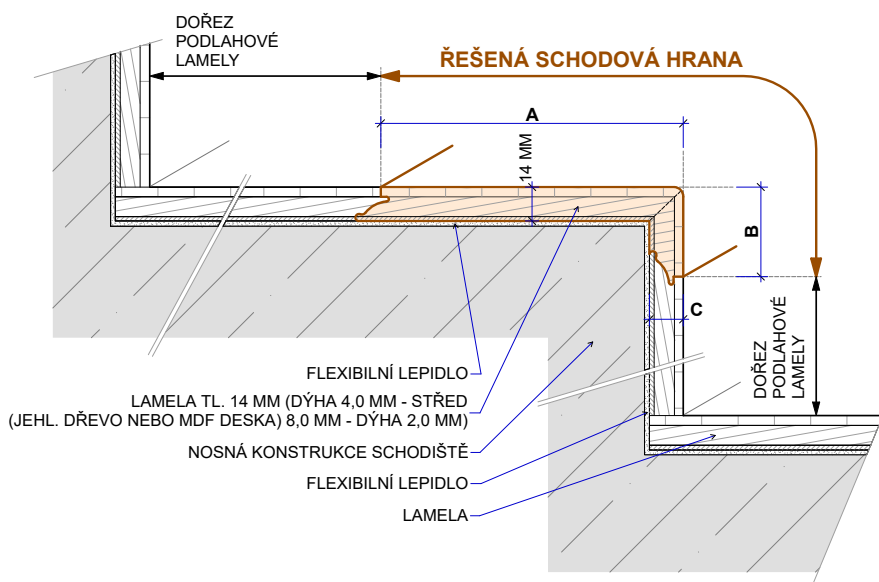

3-VRSTVÉ TYP C