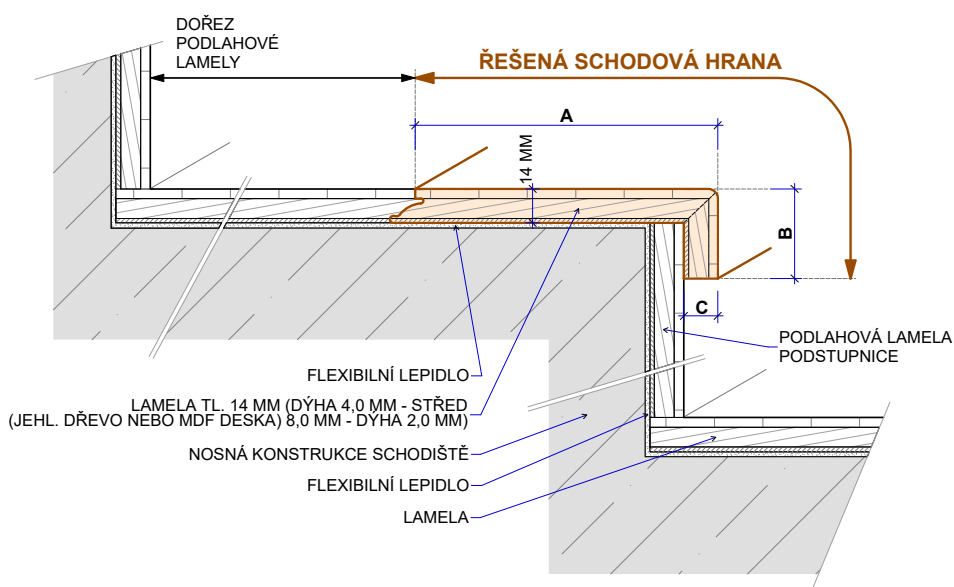

3-VRSTVÉ TYP D