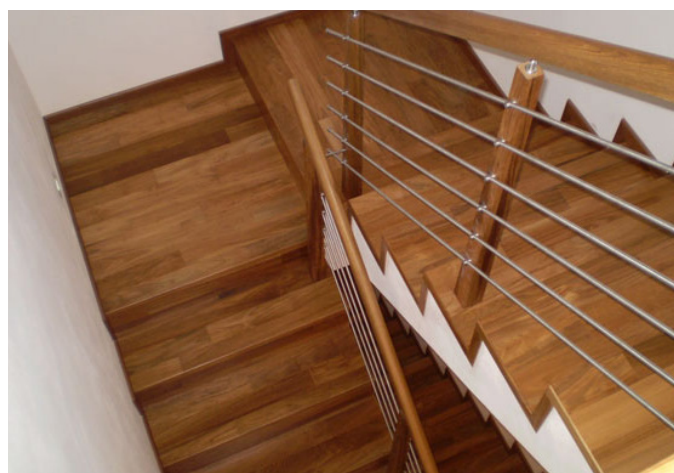

Schodová hrana LAMETT

Doplňky ke schodové hraně

Typ výrobku, konstrukce	Kód podlahy	Název (dřevina, dekor)	Povrchová úprava	Profil lišty B/tl. - délka (mm)	MOC Kč/bm bez DPH
Masivní boční lišta volně ložená	lišta+kód podlahy	Dub evropský	Tvrdivoskový olej	37/4 - metráž	361,-
Masivní boční lišta volně ložená	lišta+kód podlahy	Dub – ostatní barvy (domořeno)	Tvrdivoskový olej	37/4 - metráž	473,-
Masivní boční lišta volně ložená	lišta+kód podlahy	Ostatní dekory dřevin a barvy	Tvrdivoskový olej	37/4 - metráž	630,-
Typ výrobku, konstrukce	Kód podlahy	Balení		MOC Kč/balení bez DPH	
Olej na domoření řezů	olej + kód podlahy	cca 0,1 l		526,-	

Realizace:

Dostupnost schodových hran LAMETT:

Schodové hrany jsou na objednávku, termín dodání se řídí podle dostupnosti položky podlahy, ze které se vyrábí, uvedené ve sloupci Dostupnost v našem MOC ceníku:

Dostupnost podlah CS - dodání schodových hran za cca 6 týdnů

Dostupnost podlah S - dodání schodových hran za cca 4 týdny

Za delší schod (nadpojení) než je délka lamely se účtuje 10% z ceny běžné (platba včetně prořezu další celé lamely)

Za uřezání na kratší délku než je délka lamely se účtuje 10% z ceny (platba včetně prořezu celé lamely)