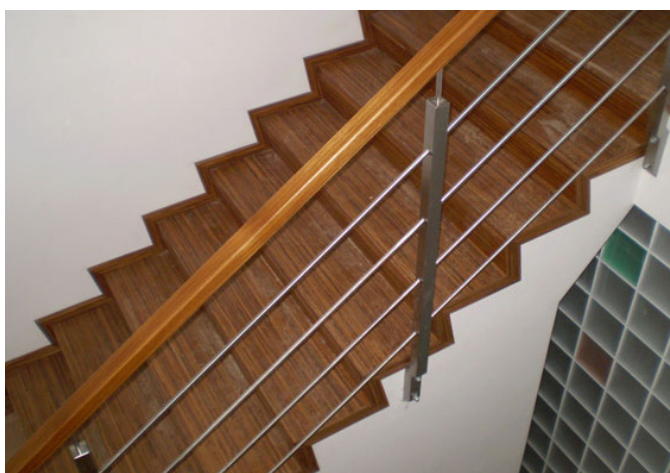

Schodová hrana LAMETT

Doplňky ke schodové hraně

Typ výrobku, konstrukce	Kód podlahy	Název (dřevina, dekor)	Povrchová úprava	Profil lišty B/tl. - délka (mm)	MOC Kč/bm bez DPH
Masivní boční lišta volně ložená	lišta+kód podlahy	Dub evropský	Tvrdivoskový olej	37/4 - metráž	361,-
Masivní boční lišta volně ložená	lišta+kód podlahy	Dub – ostatní barvy (domořeno)	Tvrdivoskový olej	37/4 - metráž	473,-
Masivní boční lišta volně ložená	lišta+kód podlahy	Ostatní dekory dřevin a barvy	Tvrdivoskový olej	37/4 - metráž	630,-
Typ výrobku, konstrukce	Kód podlahy	Balení		MOC Kč/balení bez DPH	
Olej na domoření řezů	olej + kód podlahy	cca 0,1 l		526,-	

Realizace:

Dostupnost schodových hran LAMETT:

Schodové hrany jsou na objednávku, termín dodání se řídí podle dostupnosti položky podlahy, ze které se vyrábí, uvedené ve sloupci Dostupnost v našem MOC ceníku:

Dostupnost podlah CS - dodání schodových hran za cca 6 týdnů

Dostupnost podlah S - dodání schodových hran za cca 4 týdny

Za delší schod (nadpojení) než je délka lamely se účtuje 10% z ceny běžné (platba včetně prořezu další celé lamely)

Za uřezání na kratší délku než je délka lamely se účtuje 10% z ceny (platba včetně prořezu celé lamely)